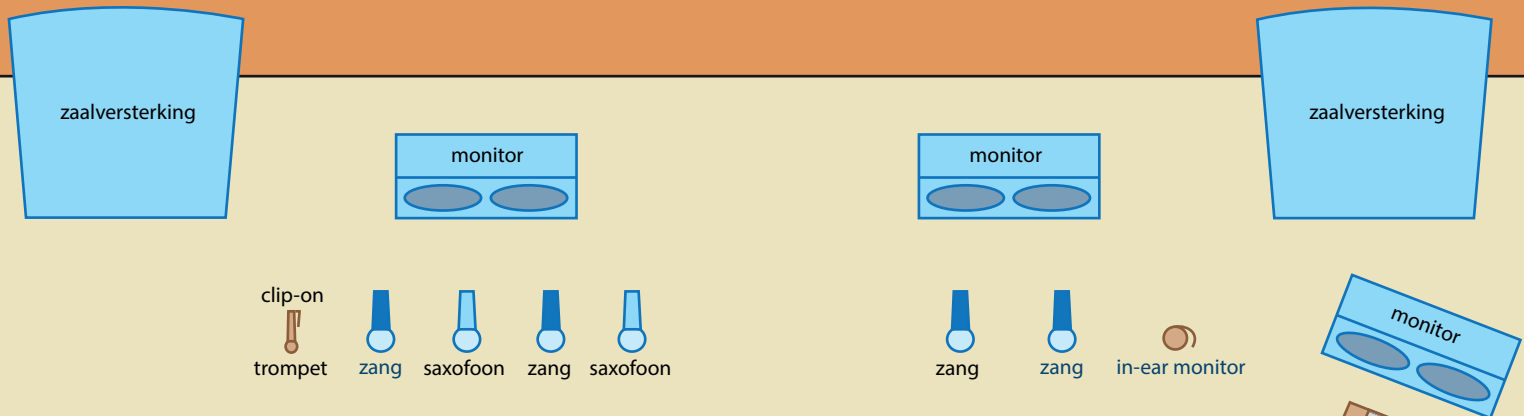

Geluidsinstallatie Torello's Jive Bugs

Backline

bruin gekleurd op de afbeelding.

- Gitaarversterker
- Bluesharpversterker
- Basversterker met XLR aansluiting
- Elektrische piano + pianoversterker
- Drums
- Clip-on microfoon t.b.v. trompet
- In-ear monitor t.b.v. zang

PA

blauw gekleurd op de afbeelding.

Aanwezig op locatie, of extra inhuur door TJB. Zie voorzijde flyer.

- Microfoons t.b.v. versterking zang, 5 stuks
- Microfoons t.b.v. versterking blaasinstrumenten, 2 stuks
- Microfoons t.b.v. gitaar, bluesharp en drums, 5 stuks
- DI (direct input box) t.b.v. piano, 1 stuks
- Monitoring, 5 stuks
- Zaalversterking: luidsprekers (op of voor het podium) t.b.v. geluidswaergave richting zaal
- Audiomixer + geluidstechnicus voor uitversterking op het juiste volume en balans, zowel voor zaalgeluid als podiumgeluid (monitoring)

ZAAL

PODIUM